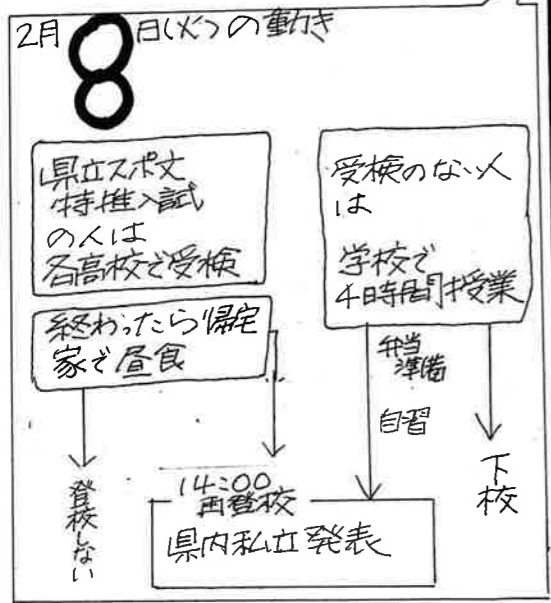

家庭室の井上瑞希
議...受験生のしんどさは受験生にしかわからない。家庭、社会とつながり不安

新堂中3年学年通信
つむぐ
Tsumugu
2022.1.24(月) No.1

いよいよ来週から受験START

前日の2月28日(月)に必要書類を必ず布します

2月の予定

日	曜		給食	授業
1	火	県立一般出願書類提出	○	5
2	水		○	5
3	木	県内私学入試・新入生入学説明会	なし	2
4	金	県内私学入試	○	5
7	月	県立スポ文特推事前指導	○	5
8	火	県立スポ文特推入試 県内私学合否発表*発表のある生徒は弁当必要	※なし	4
9	水	県立スポ文入試	○	5
10	木	県外私学入試スタート【3年PM下校】 *県立一般出願関係書類提出×切	○	4
14	月	新中人権の日	○	6
15	火	書類点検のため3年午後下校	○	6
16	水	県立特推入合否発表【放】	○	5
17	木	3年生学年末試験→社理保英	○	4
18	金	3年学年末試験→国数金③~⑥	○	6
21	月	わくわく新堂教室	○	6
22	火	県立一般出願3年①~⑥模擬試験 生徒会専門委員会(後期最終)	○	6
24	木	県立一般出願	○	6
25	金		○	6
28	月		○	6

県立一般出願×切 3/10(木) 入試の続く人は特に早目に提出をしよう

以前に書いた練習の用紙参照を
● 県立一般の受検を必ずする
という人は①願書 ②受検票 ③収入証紙を3/10までに提出します。

● 2/10以降の入試の合否によって県立一般を出願することが決まる人は

3/10までに ①願書 ②受検票 を提出します
(必要人は2枚分作成)
合格発表翌日に③収入証紙を提出します。
(①②が不要になった場合は返却します)

● 収入証紙が不要になった場合
・ 南館合同庁舎3Fで返金できます
・ 弟妹さんがおられる方はおいてもらうのもありです

〈注意〉 膳所、草津、栗東、米原、高島を受検する人は「学校出願」の願書受検票になります。

9 水	県立一般学力検査
10 木	県外一般実技検査
11 金	校内人権の日 ⑥部活動お別れ会
15 火	第42回卒業証書授与式
16 水	県立一般発表
23 水	県立二次・追検査発表
24 木	県立通信二次募集~25日
25 金	県立二次・追検査発表
28 月	県立通信二次発表

3月の
おま
予定

思いを支えに...
2月が近づいてきました。頑張るあなたとともに頑張る仲間がいて、無事に人生の節目の日、挑戦の日が迎えられることを祈っています

おうちの人や担任の先生、新堂中教職員がいます。祈ることしかできないけれど祈っています。思えばたくさんの人と出会い、つながり、支え、支えられてきています。なかなか気持ちがいそいそ時期だと思いますが、多くの支えに感謝しながら1歩ずつ前へ進んでいくことのできる自分でいてください。クラスの仲間、学年の仲間、みなそれぞれにふんばっていることを感じながら。

やけどキキはやはり、その当事者にしかわからない。糸玉染めてきたからこそ想像できることはあるものの...。でもたしかに言うことは 大きな壁をしかりのりきろうとした糸玉染

見守る...みんなは大きな壁をしかりのりきろうとした糸玉染